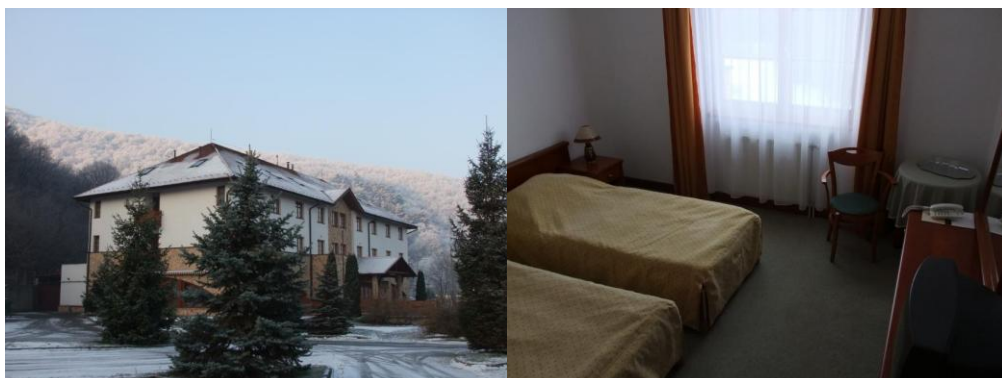

Hotel Hunor

<http://www.hotelhunor.hu>

A négycsillagos szálloda a sátoraljaújhelyi Magas-hegy lábánál lévő Zemplén Kalandpark libegője indulóállomásától 1 percnyi sétára épült, a verseny helyszínétől libegővel 10 percnyi utazásra található, a Torzsás úton.

26 db kétágyas szobával és 4 db lakosztállyal áll a vendégek rendelkezésére. A Hunor Hotel wellness szállás. A következő szolgáltatások elérhetőek: bowling, asztali foci, biliárd, tenisz, masszázs, uszoda, jakuzzi, szauna.